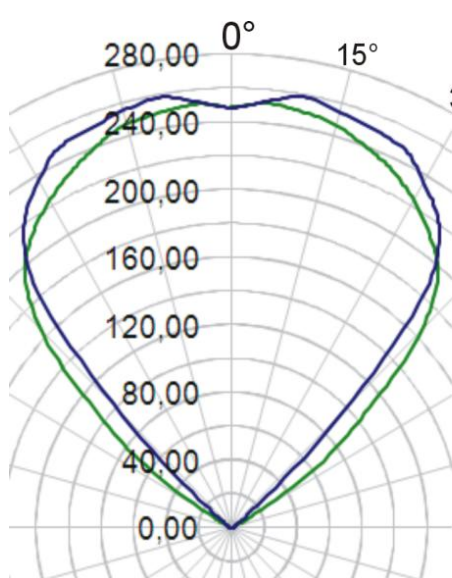

Vyzařovací charakteristiky

Bez optiky

Kruhová optika

Oválná optika

Základní parametry

Typ	CV 2410/2405 R	CV 2410/2405 G	CV 2410/2405 B
Světelný tok [lm]	450/230	800/400	280/140
Barva [nm]	červená 620-630	zelená 520-535	modrá 465-685
Vstupní napětí	18-30 Vss / 15-24 Vstř		
Příkon _{max} [W]	11/7		
Životnost [hod]	50 000 pro pokles na 70% svítivosti		
Krytí IP	65		
Rozměry v mm (d,š,v)	177,5 x 140 x 5 sklo		
Hmotnost [g]	800		
Materiál korpusu	Al slitina, tlakové lití, Comaxit		
Rozteč montážních otvorů	35/35 x 8 mm		