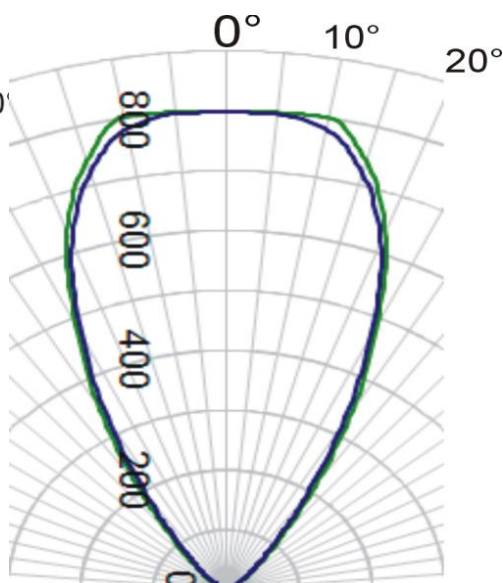

Vyzařovací charakteristiky

Bez optiky

Kruhová optika

Oválná optika

Základní parametry

Typ	CV 2410/2405 R	CV 2410/2405 G	CV 2410/2405 B
Světelný tok [lm]	450/230	800/400	280/140
Barva [nm]	červená 620-630	zelená 520-535	modrá 465-685
Vstupní napětí	18-30 Vss / 15-24 Vstř		
Příkon _{max} [W]	11/7		
Životnost [hod]	50 000 pro pokles na 70% svítivosti		
Krytí IP	65		
Rozměry v mm (d,š,v)	177,5 x 140 x 5 sklo		
Hmotnost [g]	800		
Materiál korpusu	Al slitina, tlakové lití, Comaxit		
Rozteč montážních otvorů	35/35 x 8 mm		