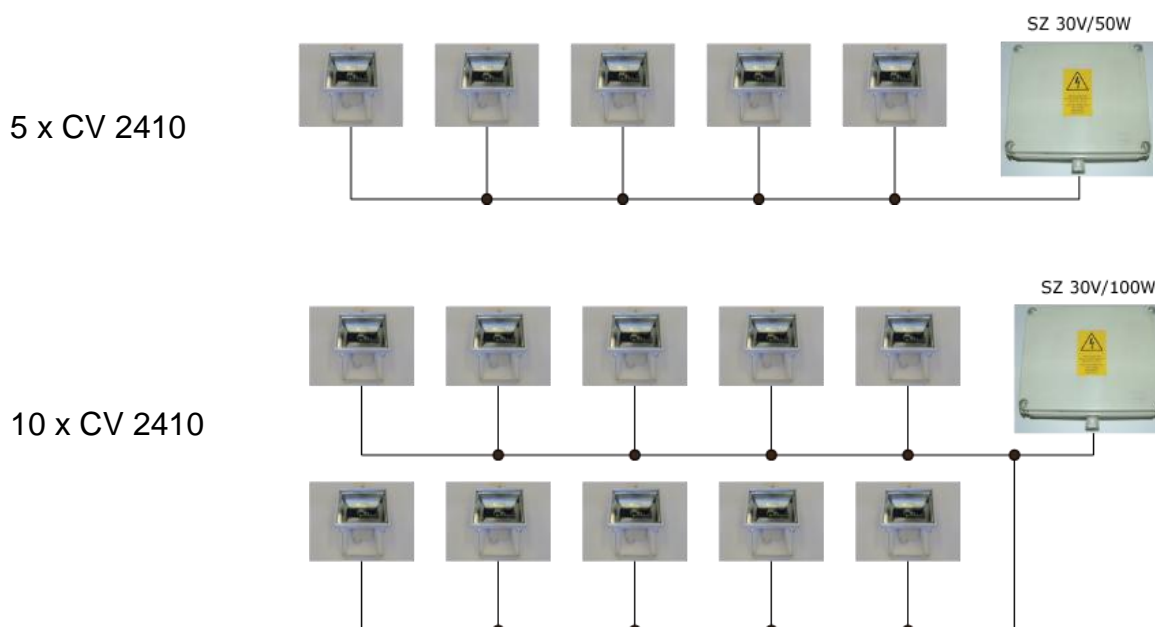

Vyzařovací charakteristiky

Bez optiky

Kruhová optika

Oválná optika

Základní parametry

Typ	CV 2410/2405 R	CV 2410/2405 G	CV 2410/2405 B
Světelný tok [lm]	450/230	800/400	280/140
Barva [nm]	červená 620-630	zelená 520-535	modrá 465-685
Vstupní napětí	18-30 Vss / 15-24 Vstř		
Příkon _{max} [W]	11/7		
Životnost [hod]	50 000 pro pokles na 70% svítivosti		
Krytí IP	65		
Rozměry v mm (d,š,v)	177,5 x 140 x 5 sklo		
Hmotnost [g]	800		
Materiál korpusu	Al slitina, tlakové lití, Comaxit		
Rozteč montážních otvorů	35/35 x 8 mm		

Barva korpusu bílá nebo černá

Příklad zapojení

Příslušenství

- napájecí zdroj PS 300/24 TZ, napájení 20 x CV 2410 nebo 30 x CV 2405
- napájecí zdroj SZ 30V/50W nebo 100W pro stejnosměrné napájení
- sekundární optika, pro změnu vyzařovací charakteristiky