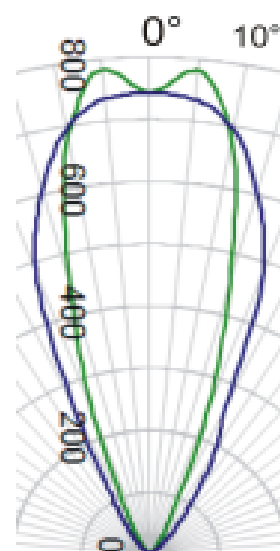

Vyzařovací charakteristiky

Bez optiky

Kruhová optika

Oválná optika

Základní parametry

Typ	CV 2410/2405 R	CV 2410/2405 G	CV 2410/2405 B
Světelný tok [lm]	450/230	800/400	280/140
Barva [nm]	červená 620-630	zelená 520-535	modrá 465-685
Vstupní napětí	18-30 Vss / 15-24 Vstř		
Příkon _{max} [W]	11/7		
Životnost [hod]	50 000 pro pokles na 70% svítivosti		
Krytí IP	65		
Rozměry v mm (d,š,v)	177,5 x 140 x 5 sklo		
Hmotnost [g]	800		
Materiál korpusu	Al slitina, tlakové lití, Comaxit		
Rozteč montážních otvorů	35/35 x 8 mm		